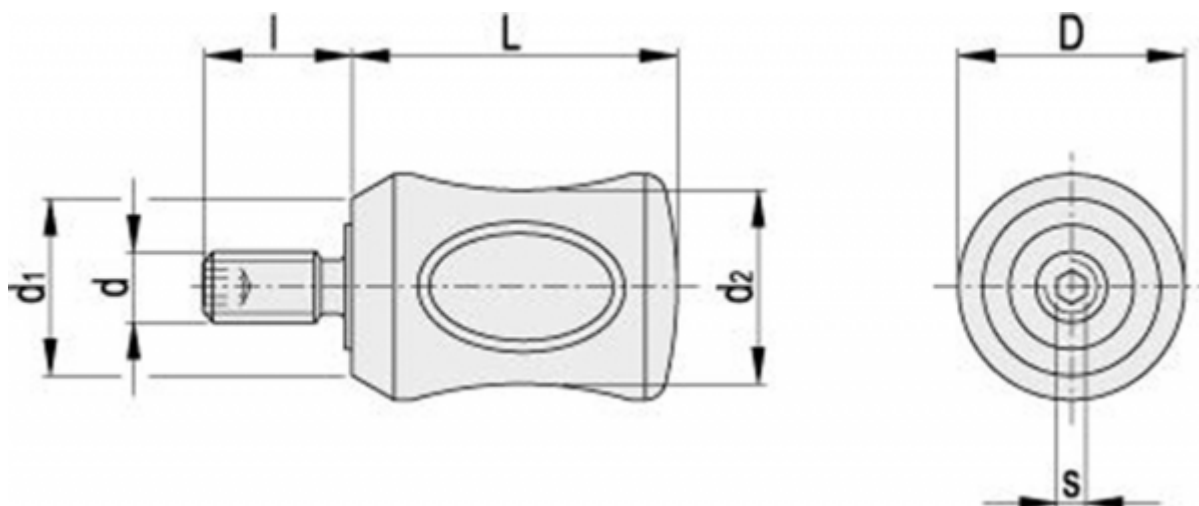

Varenummer: 230424995

Beskrivelse: E+G Drejelig cylindergreb I.731/23+x-M5

Mål

D	= 16
d1	= 12.5
d2	= 13
d6g	= M5
l	= 10
L	= 23
s	= 2.5
Vægt i (g)	= 11